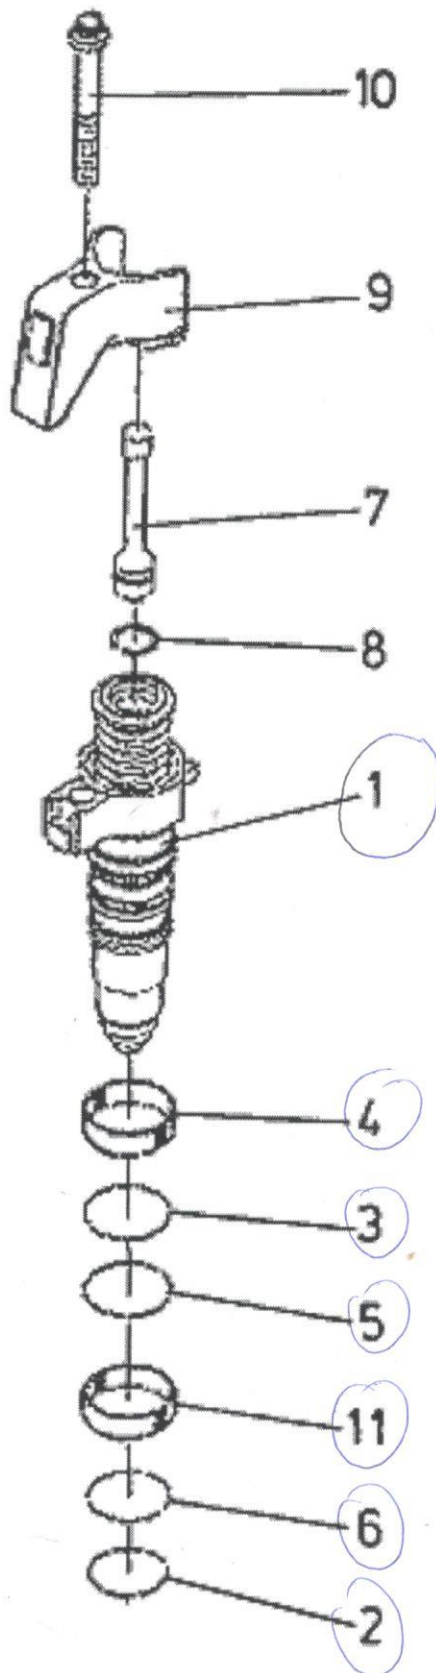

Fuel injector (pp8761)

Wtryskiwacz paliwa (pp8761)  
Топливная форсунка (pp8761)

## Fuel injector (pp8761)

Wtryskiwacz paliwa (pp8761)  
Топливная форсунка (pp8761)

Item Poz. Поз.	Part Number Numer części Номер части	Description	Opis Наименование	Qty. Ilość Кол.
1	851010954	Injector assy	Zespół wtryskiwacza Узел форсунки	6
2	881013044	O-ring (green)	O-ring (zielony) Уплотнение (о) (зеленойе)	1
3	881013046	O-ring (czarny)	O-ring (czarny) Уплотнение (о) (чёрный)	1
4	851013740	Screen, filter	Sitko filtra Сито фильтра	1
5	881013095	O-ring	O-ring Уплотнение (о)	1
6	881013096	O-ring	O-ring Уплотнение (о)	1
	851010673	Link, injector plunger	Łącznik purnika wtryskiw. Соединитель плунж.форсунки	1
7	851014423	Link, injector plunger	Łącznik purnika wtryskiw. Соединитель плунж.форсунки	1
8	851013741	Retainer, injector	Ustalacz wtryskiwacza Фиксатор форсунки	1
9	851014424	Clamp, injector	Zacisk wtryskiwacza Зажим форсунки	6
10	851014425	Screw	Wkręt Винт	6
11	851014426	Screen, filter	Sitko filtra Сито фильтра	1